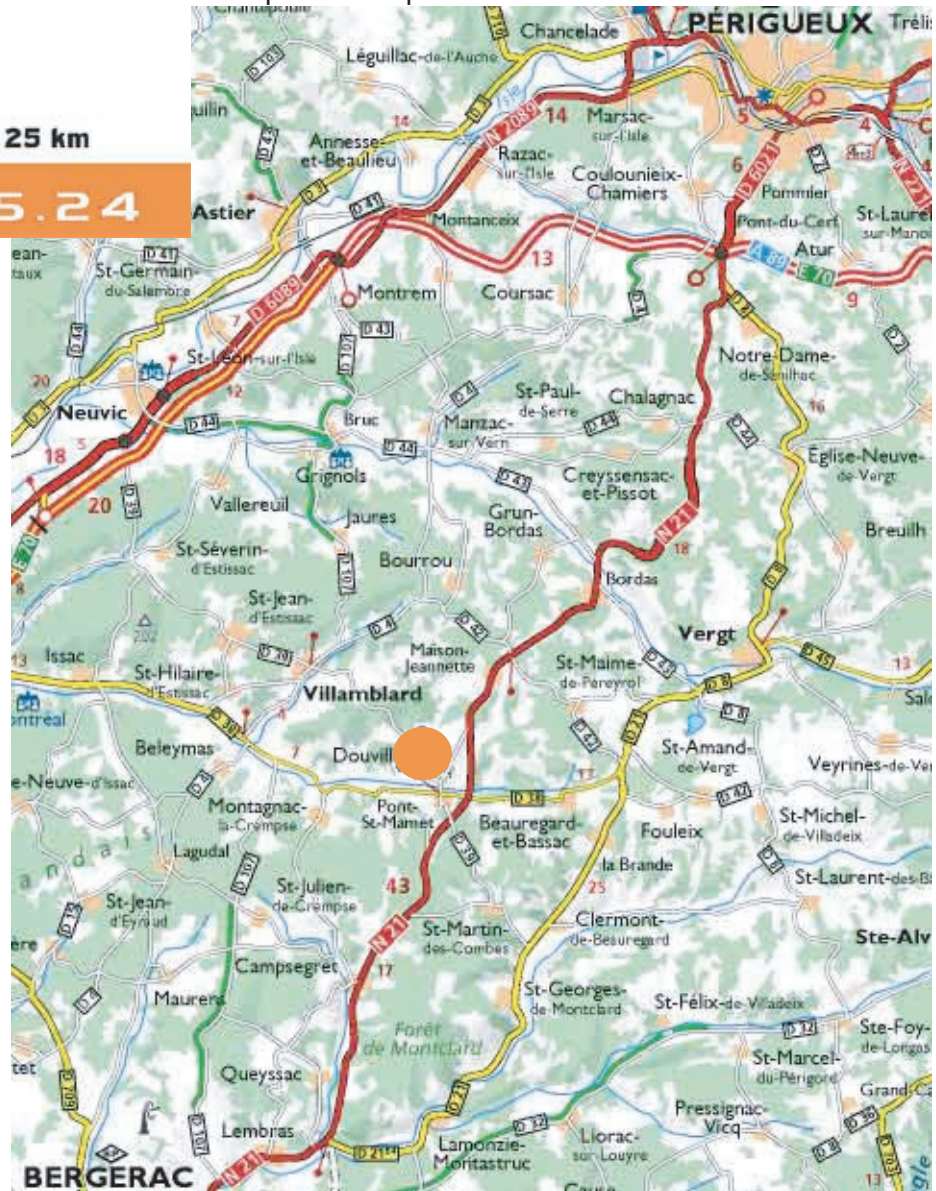

LE SITE EST SITUÉ SUR LA N 21 ENTRE PÉRIGUEUX ET BERGERAC

A moins de 25 KM de Bergerac, Périgueux, Mussidan et St Astier

Notre terrain se situe sur la commune de Douville 24140. Tournez au niveau du lieu-dit Maison Jeannette

Très facile d'accès, un fléchage est mis à votre disposition depuis la N21.